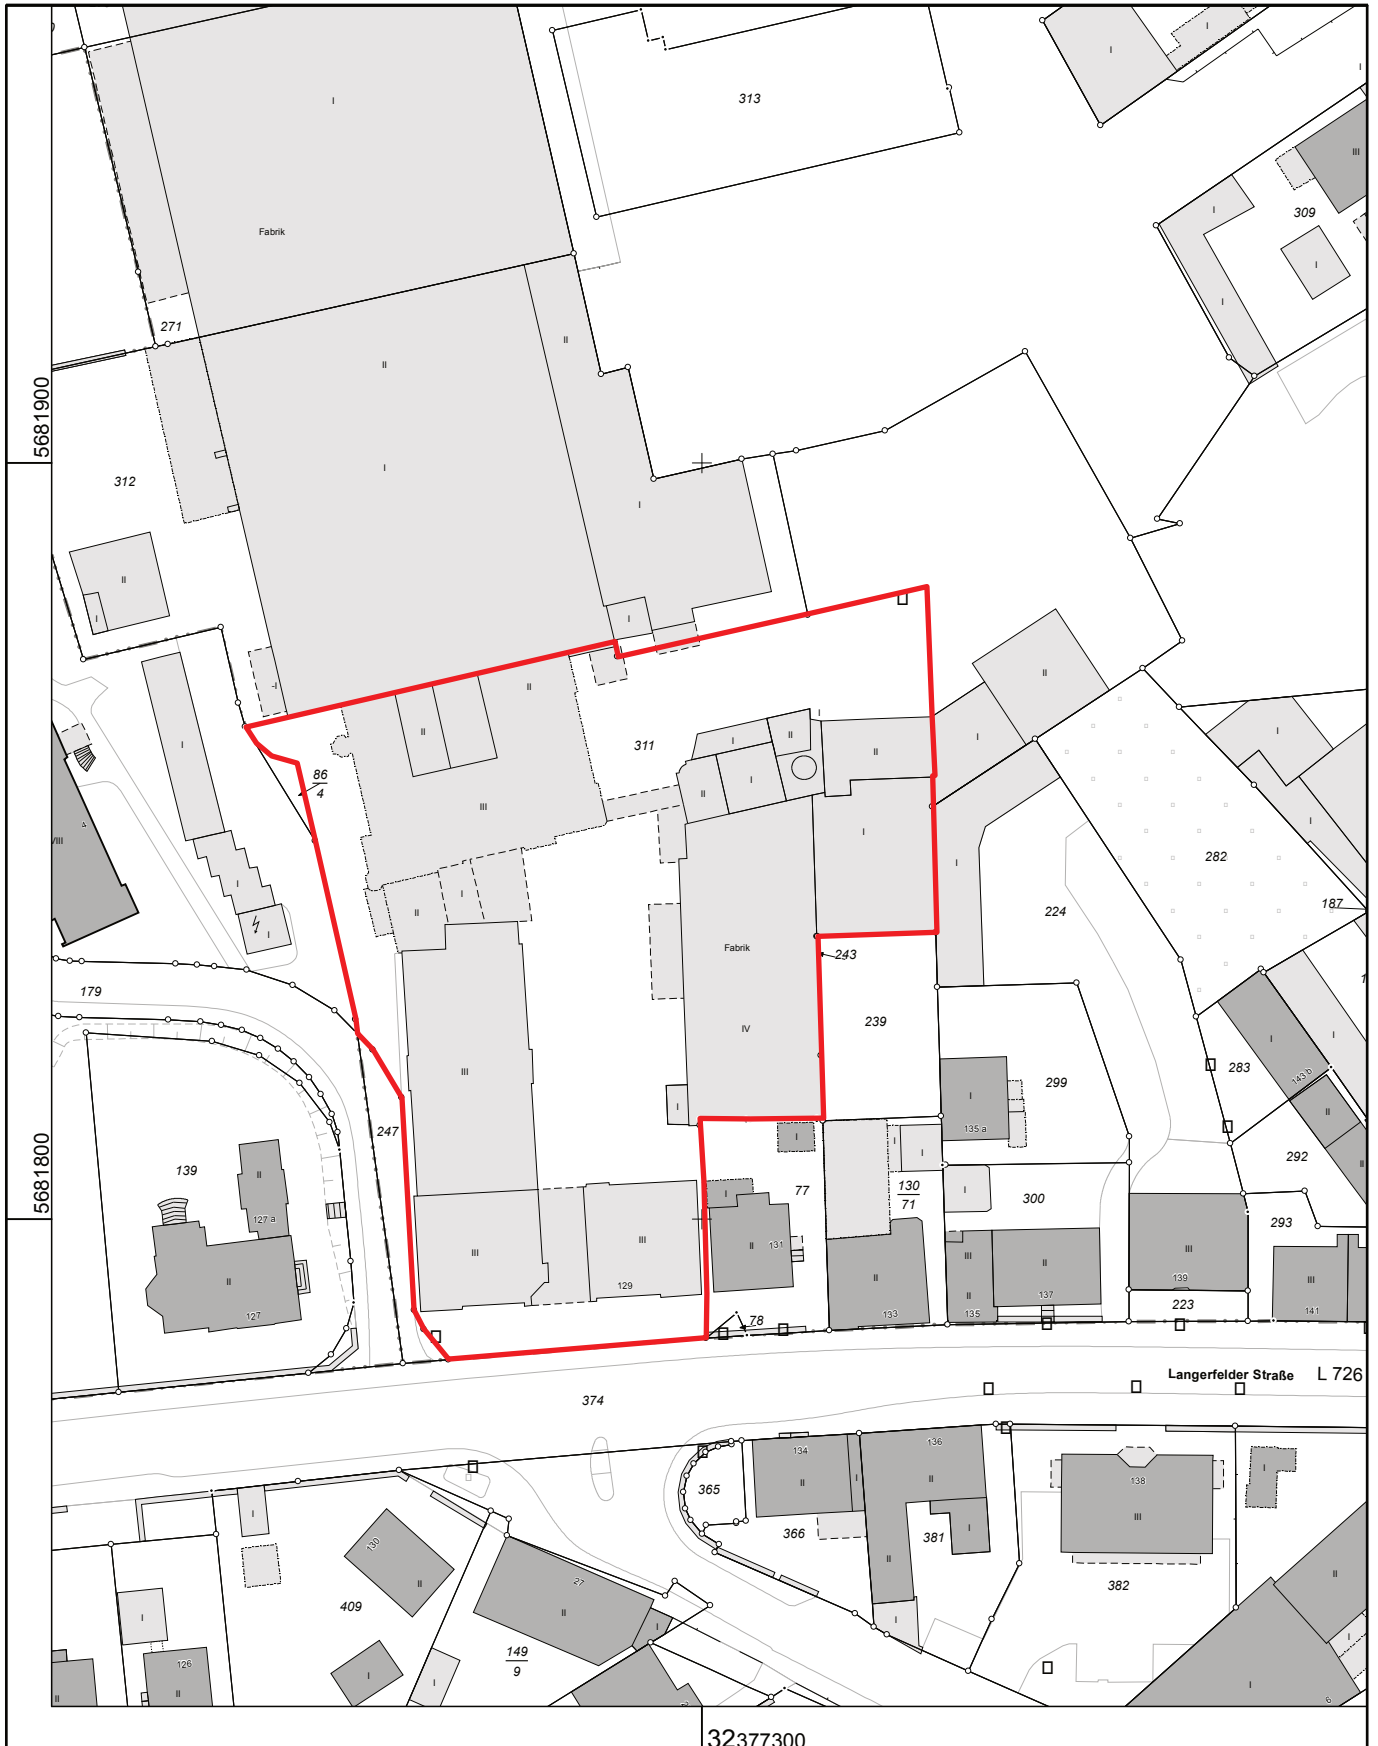

# Stadt Wuppertal Katasteramt

Johannes-Rau-Platz 1  
42275 Wuppertal

# Auszug aus dem Liegenschaftskataster

- mit kommunalen Ergänzungen -  
Stadtgrundkarte 1:1000

Flurstück: 311  
Flur: 481  
Gemarkung: Langerfeld  
Langerfelder Straße 129, Wuppertal

Erstellt: 24.06.2021  
Zeichen: 21-1355

Maßstab 1 : 1000

10 20 30 40 50 Meter

© Stadt Wuppertal